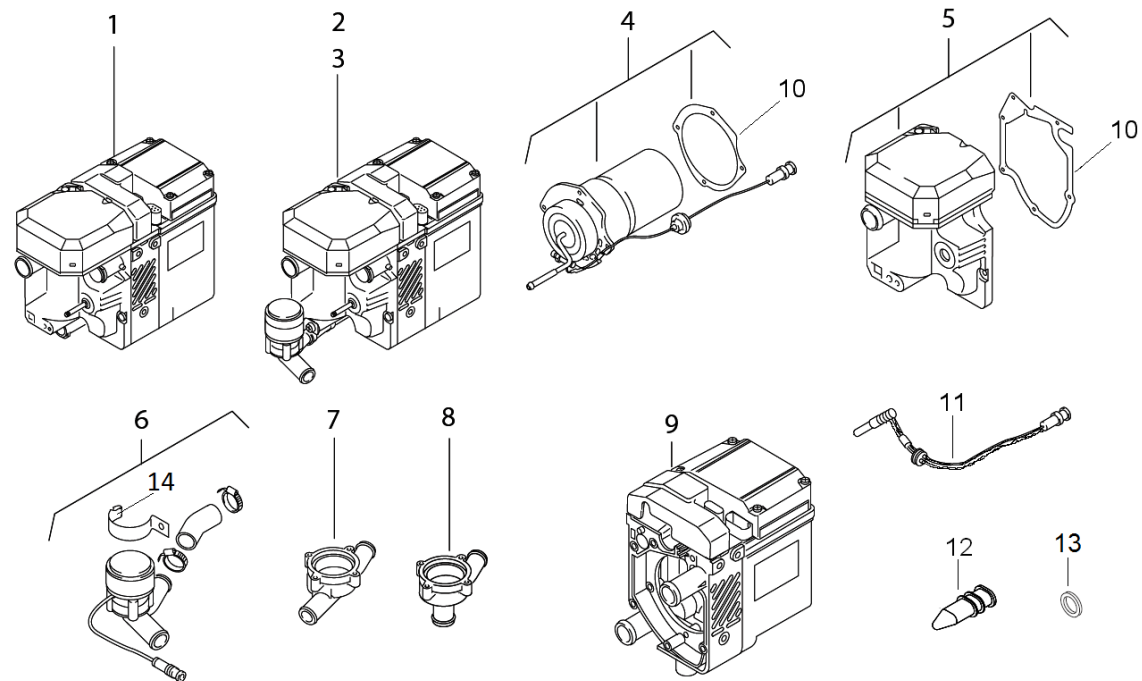

Поз.	КОЛ-ВО					Актуальный Ид №	Старый номер	название	замечания
	Z		C		E				
	D	B	D	B	D				
1	x					93005D	93005C	ремонтный отопитель TTZ.07 12V дизель	без эл. проводки
2			x			93002C	93002C	ремонтный отопитель TTC.16 12V дизель	без эл. проводки
2		x				93001C	93001C	ремонтный отопитель TTC.17 12V бензин	без эл. проводки
2			x			9007863B	9007863B	ремонтный отопитель Tele TTC.300 12V дизель	без эл. проводки
3					x	67957C	67957C	ремонтный отопитель TTE.01 12V дизель	без эл. проводки
3				x		67958C	67958C	ремонтный отопитель TTE.02 12V бензин	без эл. проводки
4	1		1		1	92995D	92995D	горелка дизельная + штифт накала	с уплотнением
4		1		1		92335D	92335D	горелка бензиновая + штифт накала	с уплотнением