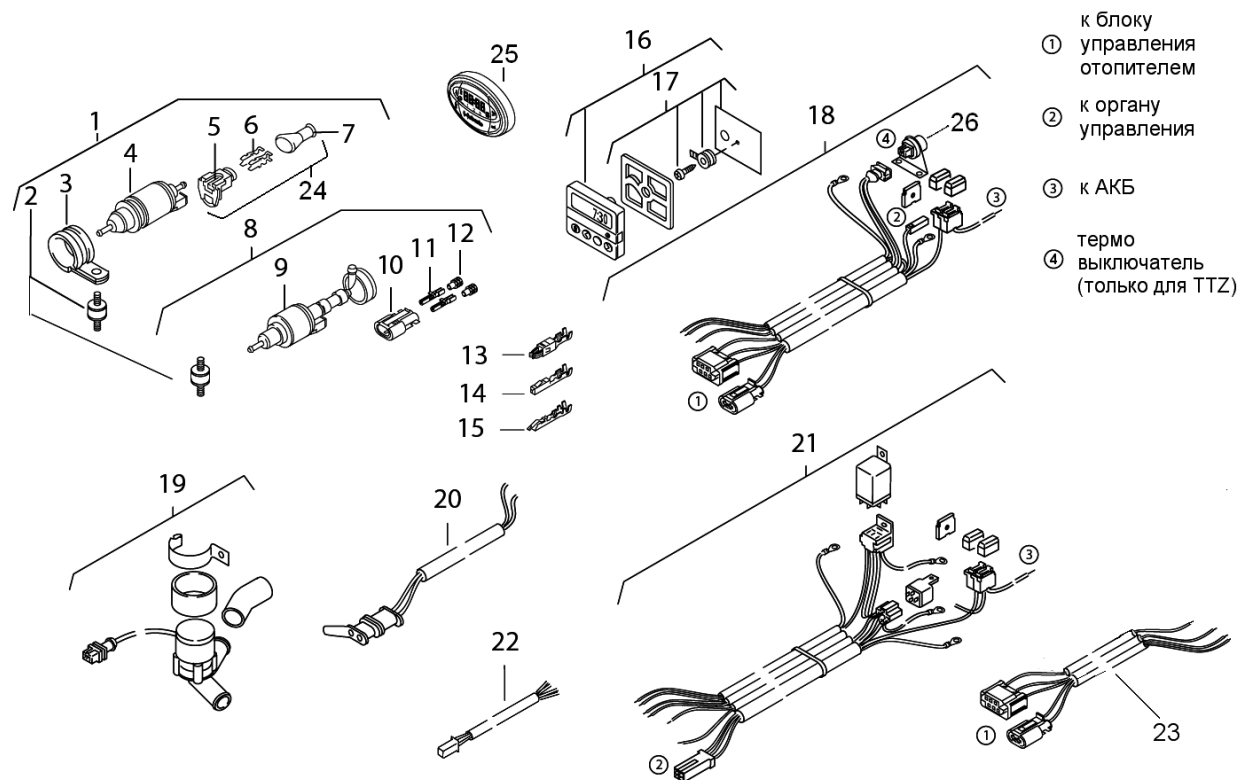

**Каталог запасных частей**

**Thermo Top C / E / Z**

**бензин**  
**дизель**

Поз.	КОЛ-ВО					Актуальный Ид №	Старый номер	название	замечания
	Z		C		E				
	D	B	D	B	D				
1	x					93005D	93005C	ремонтный отопитель TTZ.07 12V дизель	без эл. проводки
2			x			93002C	93002C	ремонтный отопитель TTC.16 12V дизель	без эл. проводки
2		x				93001C	93001C	ремонтный отопитель TTC.17 12V бензин	без эл. проводки
2			x			9007863B	9007863B	ремонтный отопитель Tele TTC.300 12V дизель	без эл. проводки
3					x	67957C	67957C	ремонтный отопитель TTE.01 12V дизель	без эл. проводки
3				x		67958C	67958C	ремонтный отопитель TTE.02 12V бензин	без эл. проводки
4	1		1		1	<b>92995D</b>	<b>92995D</b>	<b>горелка дизельная + штифт накала</b>	с уплотнением
4		1		1		<b>92335D</b>	<b>92335D</b>	<b>горелка бензиновая + штифт накала</b>	с уплотнением

Поз.	КОЛ-ВО					Актуальный Ид №	Старый Ид №	название	замечания
	Z		C		E				
	D	B	D	B	D				
1		1		1		28174B	28174B	топливный насос-дозатор DP2 12V бензин (пакет)	с установочным комплектом
2		1		1		1320084A	1310378A	демпфер резино-металлический М6	25x10 М6 замена 462543
3		1		1		1320106A	21499A	хомут Ø 35 обрезиненный	
4		1		1		1320316A	9012871B	насос – дозатор DP 2 12V	замена 19486B
5		1		1		1320562A	497088	корпус герметичного разъёма (гнездо)	2x контактное
6		2		2		1321023A	25014A	контакт пружинный низкий 2.8	со стальной пружиной